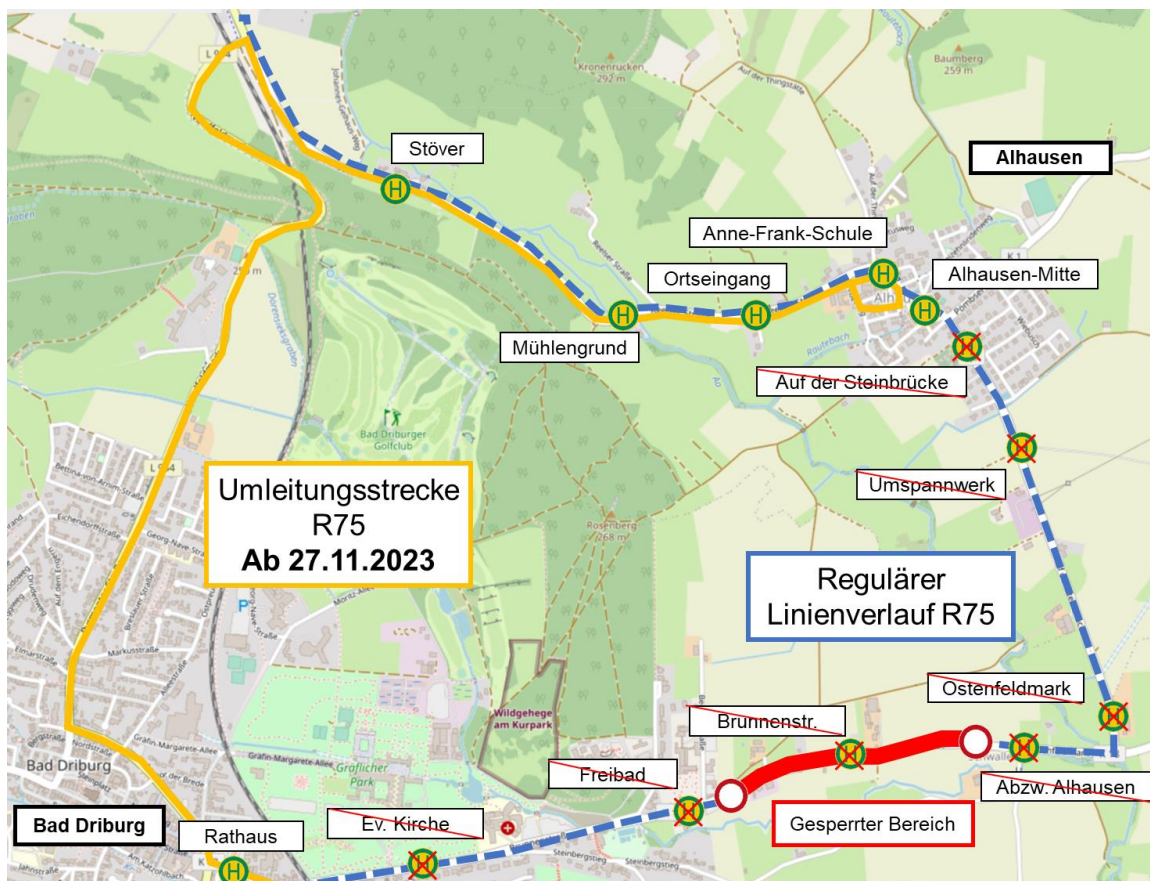

Information: Einschränkungen im Busverkehr aufgrund der Sperrung der Brunnenstraße (K18) in Bad Driburg auf den Buslinien R75 und R76

Ab **Montag, dem 27.11.2023** beginnt eine Baumaßnahme des Kreises Höxter an der Brunnenstraße. Die Straße wird bis voraussichtlich Frühjahr 2024 vollgesperrt.

Diese Sperrung betrifft auch den Busverkehr. Es gelten die untenstehenden Ersatzfahrpläne für die Linien R75 (ganztäglich) und R76 (insgesamt vier Fahrten täglich).

Die Busse müssen in diesem Zeitraum – aus Reelsen kommend – bereits in Alhausen über die Straße „Weberring“ wenden, da im weiteren Verlauf keine sichere Wendemöglichkeit mehr besteht.

Innerhalb des Ortsteils Alhausen kann deswegen im Regelfall **nur** die Haltestelle „**Anne-Frank-Schule**“ bedient werden. Vereinzelt Fahrten der Linie R75, die von Alhausen direkt nach Pömbesen weiterfahren, bedienen die Haltestelle „Alhausen Mitte“.

Zwischen Alhausen und Bad Driburg müssen zusätzlich die Haltestellen „Umspannwerk“, „Osterfeldmark“, „Abzw. Alhausen“, „Brunnenstr.“, „Freibad“ und „Ev. Kirche“ entfallen.