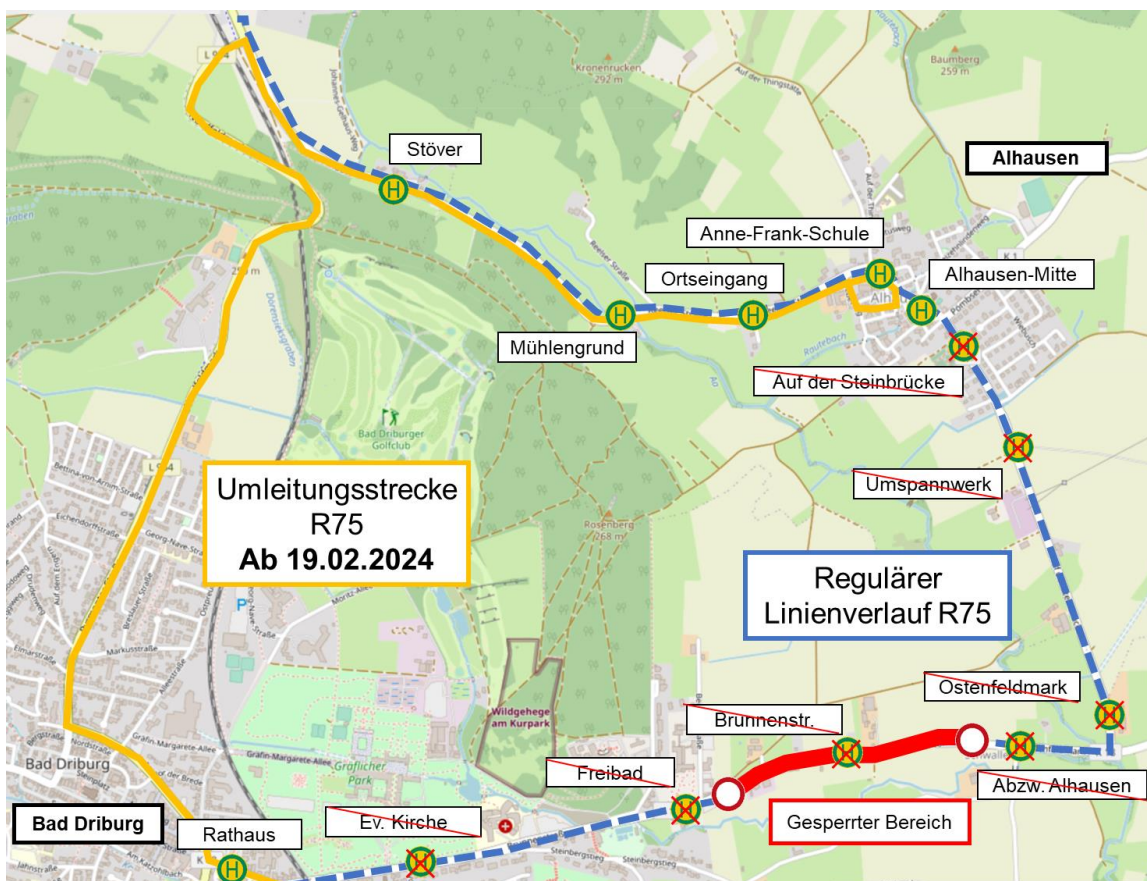

Information: Einschränkungen im Busverkehr aufgrund der Sperrung der Brunnenstraße (K18) in Bad Driburg auf den Buslinien R75 und R76

Ab **Montag, dem 19.02.2024** beginnt eine Baumaßnahme des Kreises Höxter an der Brunnenstraße. Die Straße wird bis voraussichtlich zum **26.04.2024** vollgesperrt.

Es handelt sich um die Fortsetzung der bereits im Vorjahr begonnenen Baumaßnahme.

Diese Sperrung betrifft auch den Busverkehr. Es gelten die untenstehenden Ersatzfahrpläne für die Linien R75 (ganztägig) und R76 (insgesamt vier Fahrten täglich).

Die Busse müssen in diesem Zeitraum – aus Reelsen kommend – bereits in Alhausen über die Straße „Weberring“ wenden, da im weiteren Verlauf keine sichere Wendemöglichkeit mehr besteht.

Innerhalb des Ortsteils Alhausen kann deswegen im Regelfall **nur** die Haltestelle „**Anne-Frank-Schule**“ bedient werden. Vereinzelt Fahrten der Linie R75, die von Alhausen direkt nach Pömsen weiterfahren, bedienen die Haltestelle „Alhausen Mitte“.

Zwischen Alhausen und Bad Driburg müssen zusätzlich die Haltestellen „Umspannwerk“, „Osterfeldmark“, „Abzw. Alhausen“, „Brunnenstr.“, „Freibad“ und „Ev. Kirche“ entfallen.

R75

Bad Driburg – Nieheim (Baustellenfahrplan)